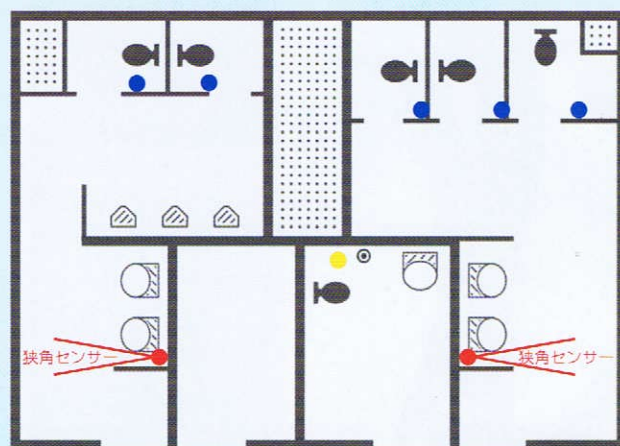

トイレ内設置イメージ

● ポッチ UD

【仕様】

型番／Pocchi TR (Toilet Room)

設置場所／男女トイレ内入口
寸法／49mm(W)×156mm(H)×31mm(D)
重量／本体 88g
材質／ABS
電源／AC100V、AC/DC3V アダプター
消費電源／1W
音量／0～70db(1m 前方)
録音時間／最長 2 時間
動作環境／温度 5℃～35℃ 湿度 20%～80%(結露無き事)
再生／人感センサーによる自動再生
付属品／取扱説明書(保証書付)、取付ブラケット、ACアダプター

【仕様】

型番／Pocchi TP (Toilet private)

設置場所／個室鍵横
寸法／49mm(W)×156mm(H)×31mm(D)
重量／本体 88g 133g(バッテリー込み)
材質／ABS
電源／単三電池 × 2 個
消費電源／1W
音量／0～70db(1m 前方)
録音時間／最長 2 時間
動作環境／温度 5℃～35℃ 湿度 20%～80%(結露無き事)
再生／本体押釦による再生
付属品／取扱説明書(保証書付)、取付ブラケット

室内案内用

個室案内用

ポッチ TR

Toilet Room

人感センサーによる自動音声案内

ポッチ TP

Toilet Private

押しボタン操作による手動音声案内