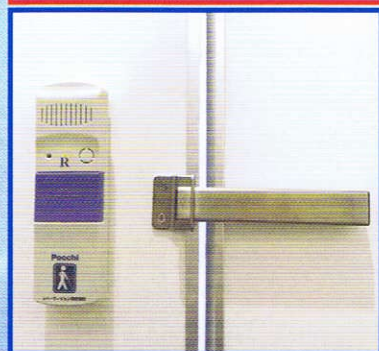

特徴

- 1 あらゆる
外国語に対応
英語 中国語 韓国語 など
- 2 案内は利用者や
風習に合わせて
作成いたします
- 3 軽量
コンパクトサイズ
設置が簡単

選ばれる理由

- 1 すべての人に
便利で快適な
トイレを実現
- 2 施設の
イメージアップに
貢献
- 3 外国人使用後も
清潔保持

人感センサーによる自動再生

ポッチ TR ●

押しボタンによる再生

ポッチ TP ●

トイレ内設置イメージ

● ポッチ UD

【仕様】

型番／Pocchi TR (Toilet Room)

設置場所／男女トイレ内入口
寸法／49mm(W)×156mm(H)×31mm(D)
重量／本体 88g
材質／ABS
電源／AC100V、AC/DC3V アダプター
消費電源／1W
音量／0～70db(1m 前方)
録音時間／最長 2 時間
動作環境／温度 5℃～35℃ 湿度 20%～80%(結露無き事)
再生／人感センサーによる自動再生
付属品／取扱説明書(保証書付)、取付ブラケット、ACアダプター

【仕様】

型番／Pocchi TP (Toilet private)

設置場所／個室鍵横
寸法／49mm(W)×156mm(H)×31mm(D)
重量／本体 88g 133g(バッテリー込み)
材質／ABS
電源／単三電池 × 2 個
消費電源／1W
音量／0～70db(1m 前方)
録音時間／最長 2 時間
動作環境／温度 5℃～35℃ 湿度 20%～80%(結露無き事)
再生／本体押釦による再生
付属品／取扱説明書(保証書付)、取付ブラケット